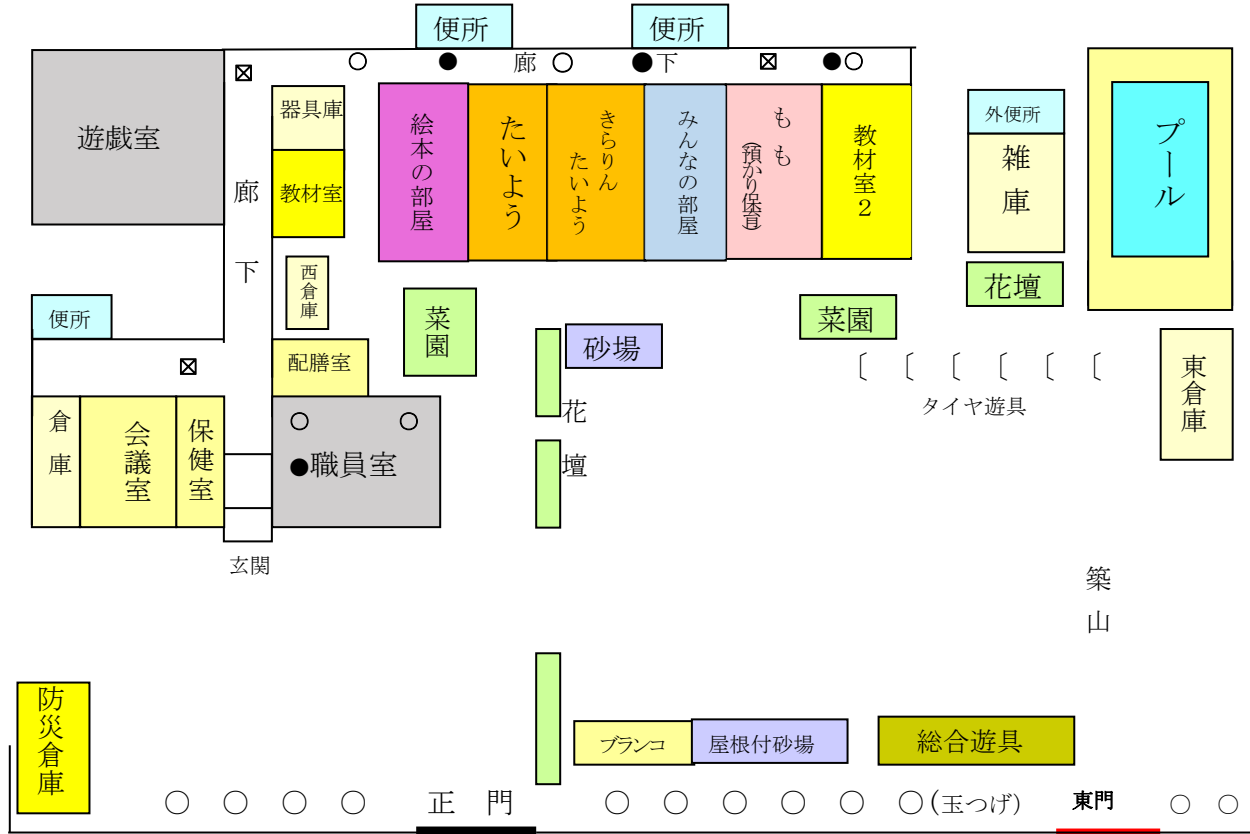

○幼稚園一覧

●建築規模 構造・・・鉄骨平屋建 園舎 3,072㎡
園地 5,091㎡ 運動場 2,019㎡

●施設設置図

※ ○消火器 □火災報知器 ●非常ベル

○職員一覧

職名	氏名	本園
園長	安間 史恵	2
教頭	雑賀 美香	2
主査	神谷 文代	5
教諭	名波 磨弥	1
保育補助員	鷹見 裕子	1
保育補助員 預かり保育指導員	鈴木 秀美	2

○学級編制

学年	組	担任	園児数			実家庭数
			男	女	計	
年少	りす	神谷 文代 名波 磨弥	1	6	7	7
年中	ぺんぎん		8	1	9	9
年長	ぞう		1	3	4	3
学級	1	総計	10	10	20	19

浅羽学園 グランドデザイン

浅羽南幼稚園 グランドデザイン