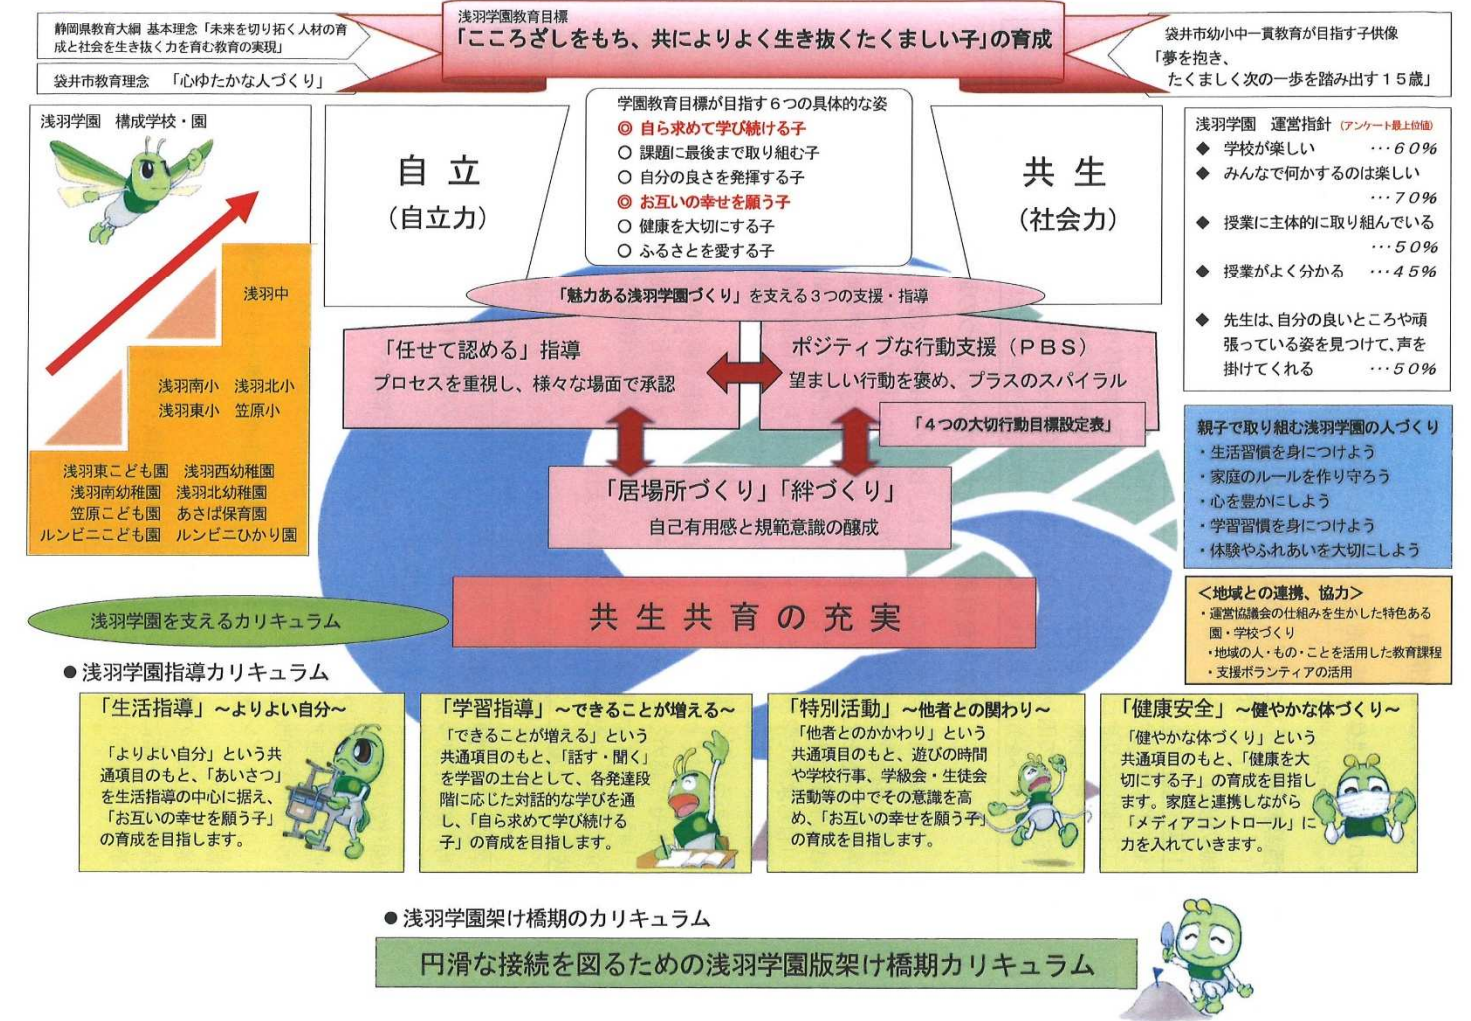

浅羽学園 グランドデザイン